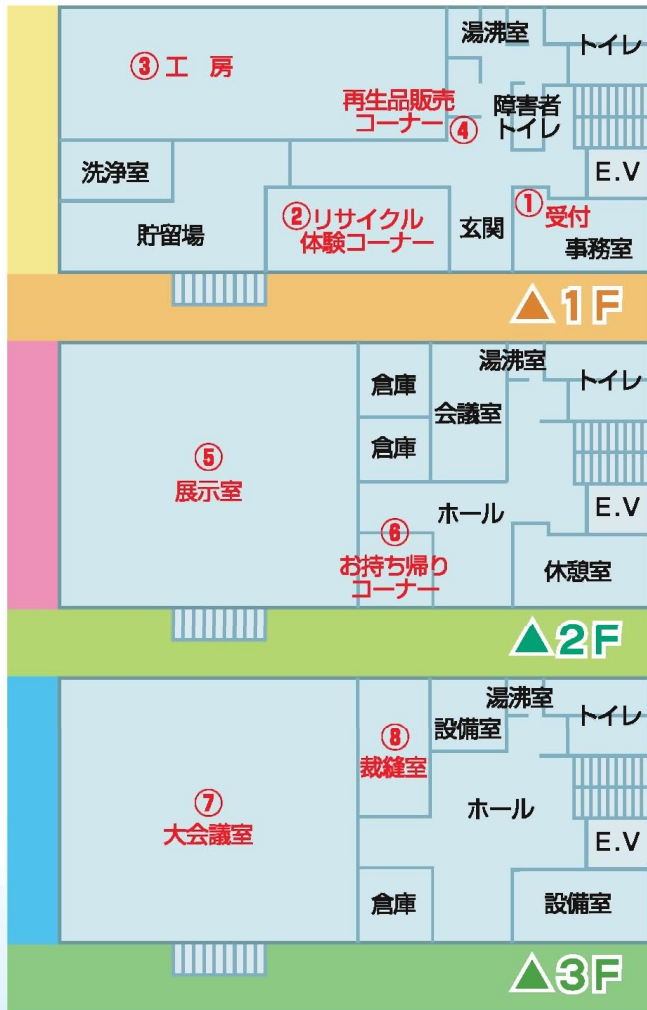

# わたしたちができること

リフレッシュプラザでは、ごみの減量やリサイクルを学習する場・活動の拠点としてわたしたちがいまできることを実践するみなさんの「ひろば」です。

## リフレッシュプラザ館内案内図

ゴミやリサイクル、環境問題などに取り組む市民団体・ボランティアグループなどは無料でご利用できます。使用のお申込みは事前に電話にてお問い合わせください。事務室窓口でもお気軽にご相談ください。

## 主な施設内容

### ⑤ 展示室 リサイクル情報コーナー / 図書・ビデオコーナー

ゴミ分別・リサイクルの現状についてパネルでわかりやすく説明しており、リサイクル機器や再生品など展示してあります。図書コーナーでは環境関係の図書類などご覧になれます。

▲リサイクル情報コーナー  
図書・ビデオコーナー▶